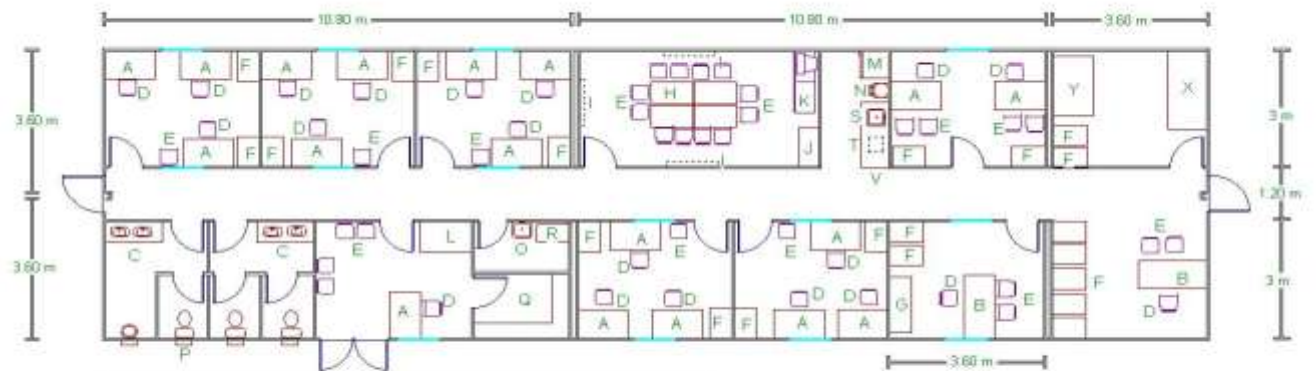

VIVIENDA / OFICINA

DORMITORIO

DORMITORIO / OFICINA

MODULOS OFICINA

DORMITORIO

- | | |
|---|---|
| A. Escritorio de 1.20 m x 0.70 m | M. Nevera |
| B. Escritorio de 1.60 m x 0.70 m | N. Dispensador de Agua |
| C. Mueble para Lavamanos | O. Pócher |
| D. Silla Secretarial | P. Extractor |
| E. Silla Visitante | Q. Deposito de Utiles y Papelera de Oficina |
| F. Archivo | R. Mueble para Equipos de Limpieza |
| G. Telefonos | S. Fregadero |
| H. Mesa para Sala de Conferencia | T. Microondas |
| I. Pizarra | V. Mueble Bajo |
| J. Biblioteca | X. Planers |
| K. Mueble para Equipos de Audio y Video | Y. Mesa para Planos |
| L. Mesa para Fotocopiadora | |

MODULOS OFICINA