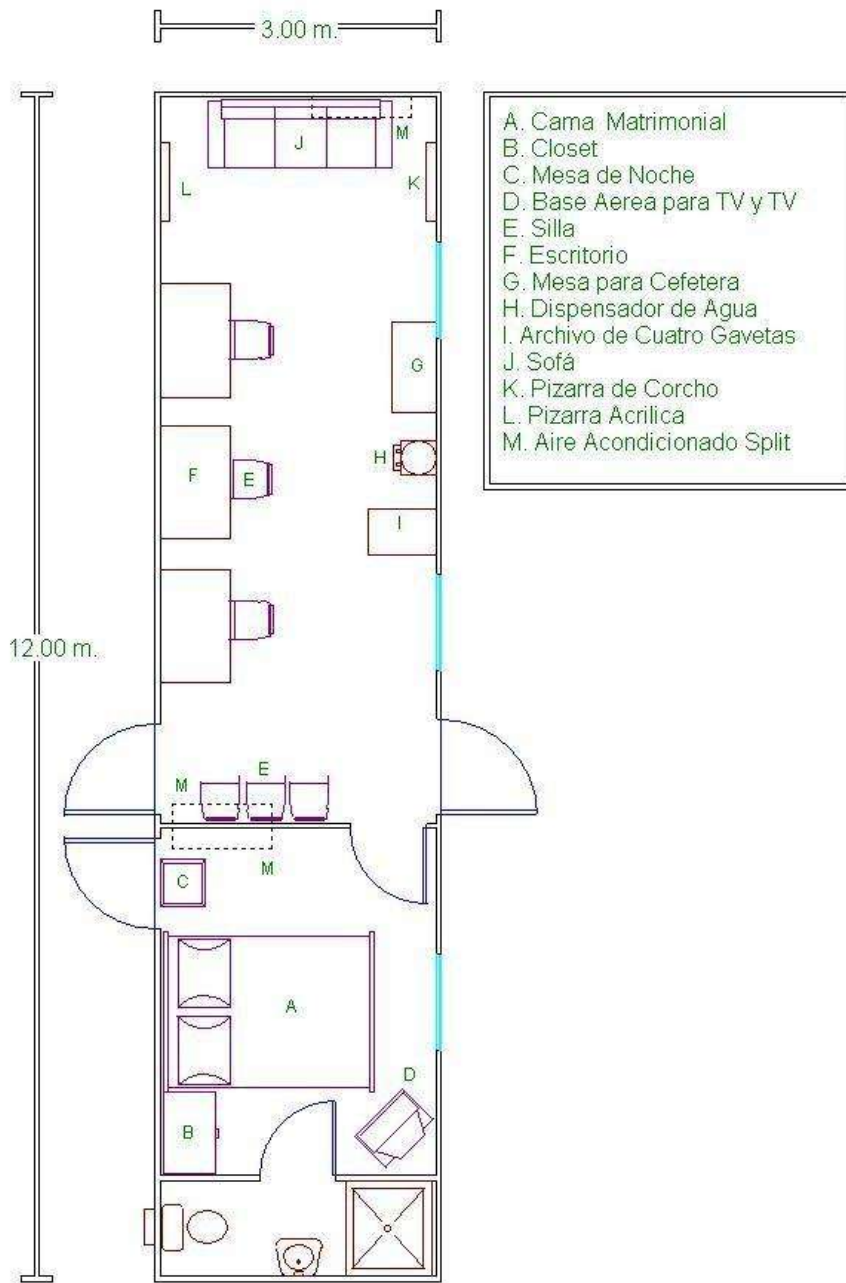

VIVIENDA / OFICINA

DORMITORIO

DORMITORIO / OFICINA

MODULOS OFICINA

DORMITORIO

- | | |
|---|---|
| A. Escritorio de 1.20 m x 0.70 m | M. Nevera |
| B. Escritorio de 1.60 m x 0.70 m | N. Dispensador de Agua |
| C. Mueble para Lavamanos | O. Pócher |
| D. Silla Secretarial | P. Extractor |
| E. Silla Visitante | Q. Deposito de Utiles y Papelera de Oficina |
| F. Archivo | R. Mueble para Equipos de Limpieza |
| G. Telefonos | S. Fregadero |
| H. Mesa para Sala de Conferencia | T. Microondas |
| I. Pizarra | V. Mueble Bajo |
| J. Biblioteca | X. Planers |
| K. Mueble para Equipos de Audio y Video | Y. Mesa para Planos |
| L. Mesa para Fotocopiadora | |

MODULOS OFICINA