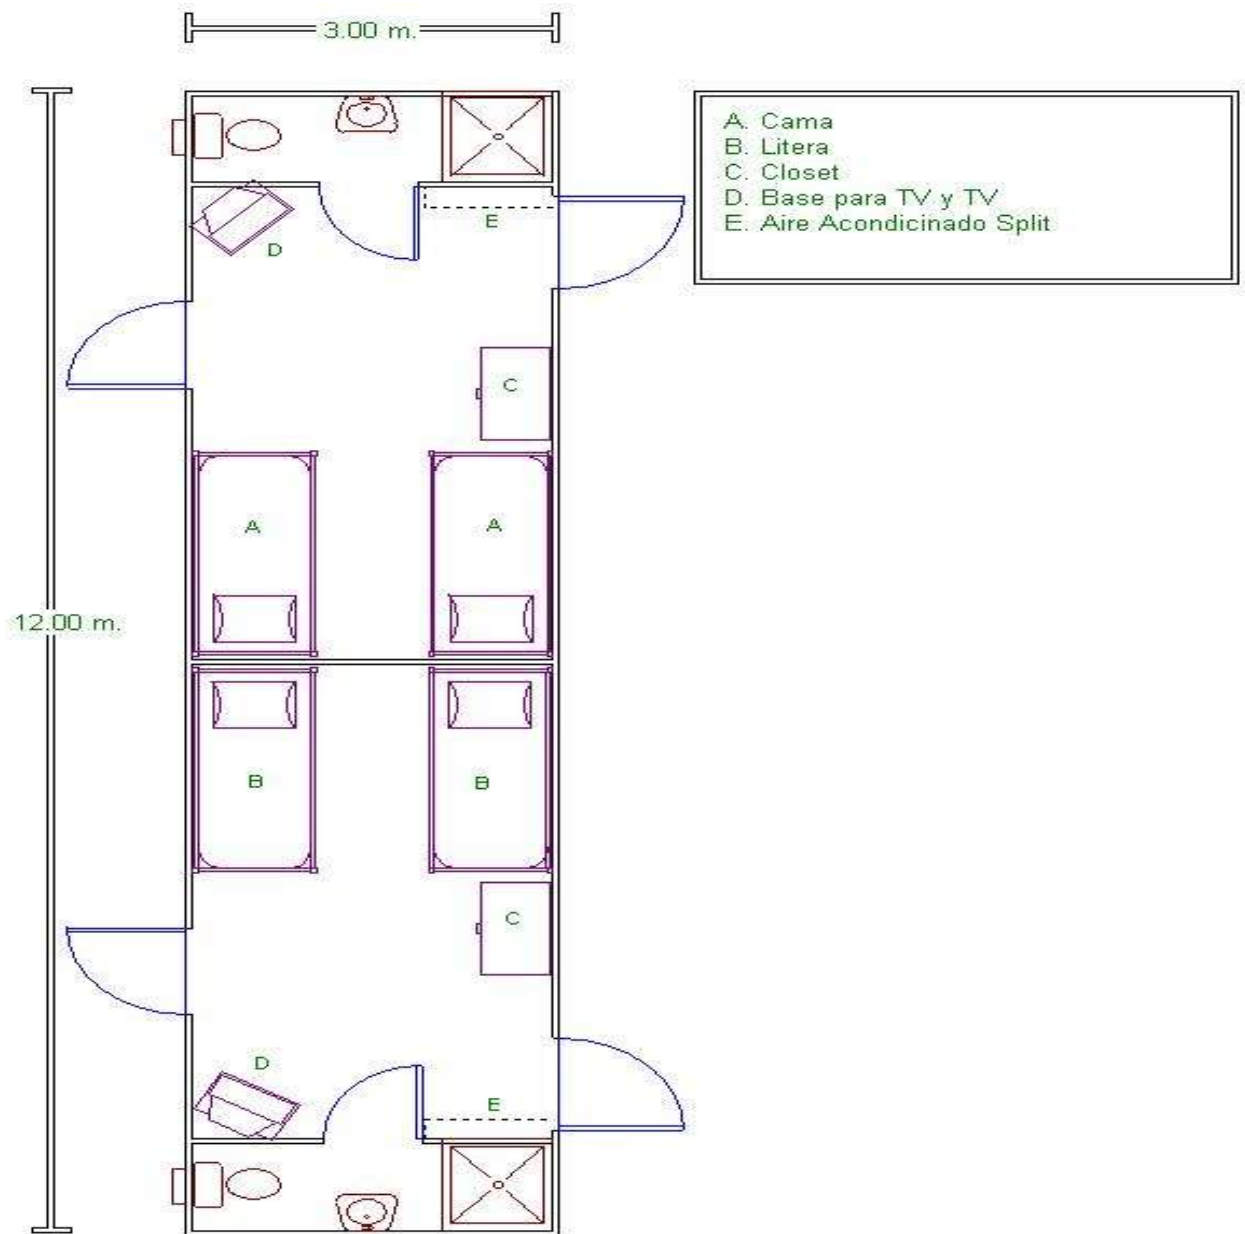

VIVIENDA / OFICINA

DORMITORIO

DORMITORIO / OFICINA

MODULOS OFICINA

DORMITORIO

- | | |
|---|---|
| A. Escritorio de 1.20 m x 0.70 m | M. Nevera |
| B. Escritorio de 1.60 m x 0.70 m | N. Dispensador de Agua |
| C. Mueble para Lavamanos | O. Pócher |
| D. Silla Secretarial | P. Extractor |
| E. Silla Visitante | Q. Deposito de Utiles y Papelera de Oficina |
| F. Archivo | R. Mueble para Equipos de Limpieza |
| G. Telefonos | S. Fregadero |
| H. Mesa para Sala de Conferencia | T. Microondas |
| I. Pizarra | V. Mueble Bajo |
| J. Biblioteca | X. Planers |
| K. Mueble para Equipos de Audio y Video | Y. Mesa para Planos |
| L. Mesa para Fotocopiadora | |

MODULOS OFICINA