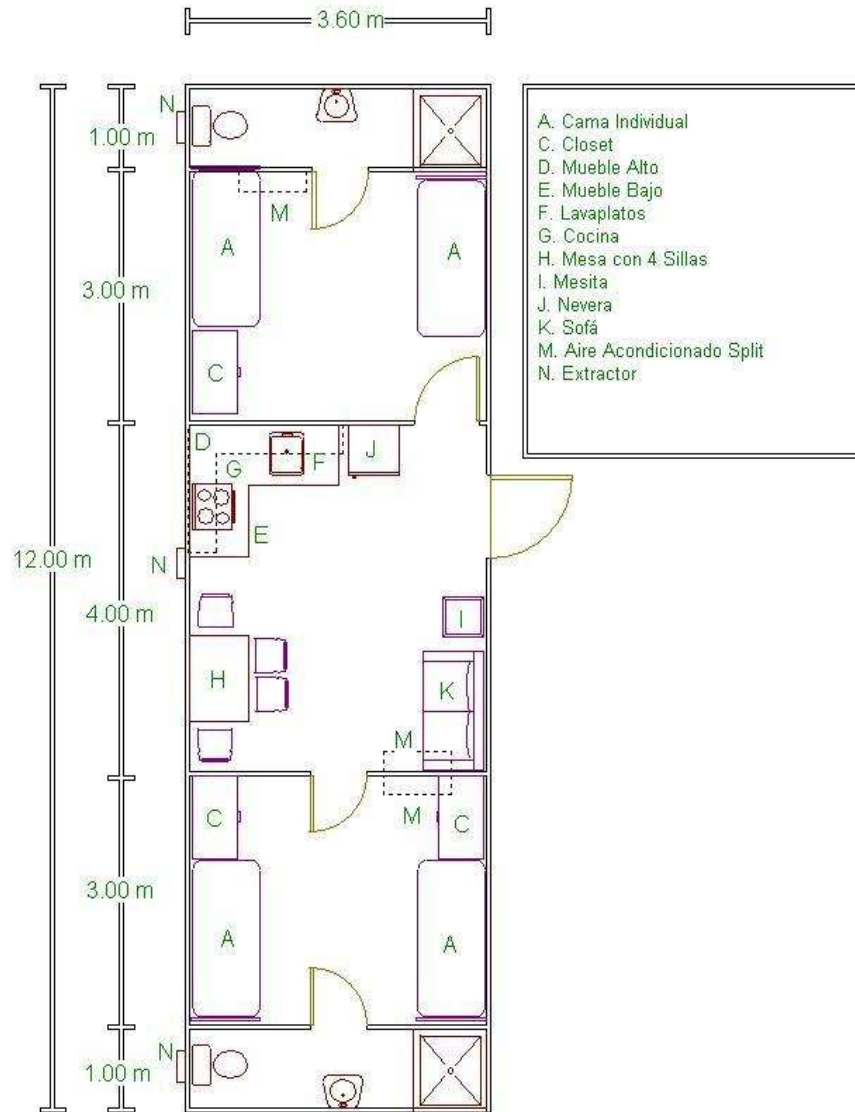

VIVIENDA / OFICINA

DORMITORIO

DORMITORIO / OFICINA

MODULOS OFICINA

DORMITORIO

- | | |
|---|---|
| A. Escritorio de 1.20 m x 0.70 m | M. Nevera |
| B. Escritorio de 1.60 m x 0.70 m | N. Dispensador de Agua |
| C. Mueble para Lavamanos | O. Pócher |
| D. Silla Secretarial | P. Extractor |
| E. Silla Visitante | Q. Deposito de Utiles y Papelera de Oficina |
| F. Archivo | R. Mueble para Equipos de Limpieza |
| G. Telefonos | S. Fregadero |
| H. Mesa para Sala de Conferencia | T. Microondas |
| I. Pizarra | V. Mueble Bajo |
| J. Biblioteca | X. Planers |
| K. Mueble para Equipos de Audio y Video | Y. Mesa para Planos |
| L. Mesa para Fotocopiadora | |

MODULOS OFICINA